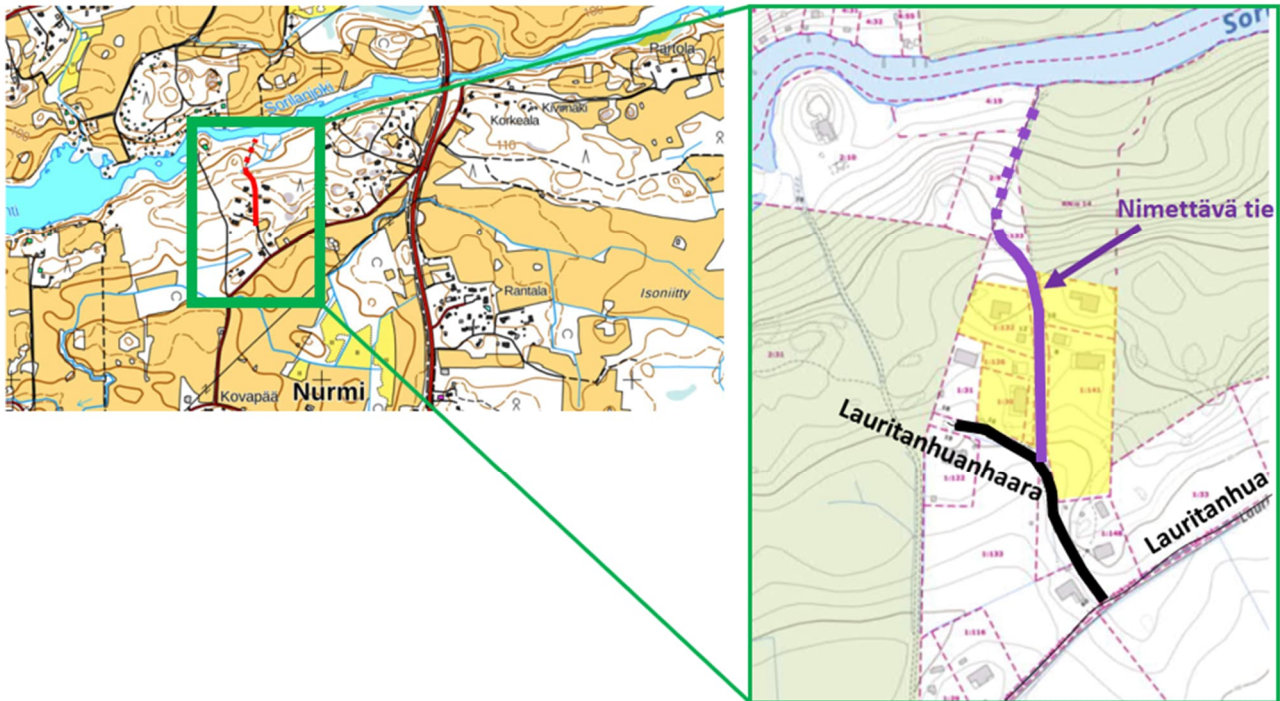

Liite

Yhdyskuntalautakunta 14.6.2022

Kartta, nimistöasia, Laurilanahde

Kartta vasemmalla: Nimettävä tie opaskartalla. Kartalla näkyvä vesialue on Sorilanjoki.

Kartta oikealla: Nimettävä tie on korostettu kartassa violetilla.